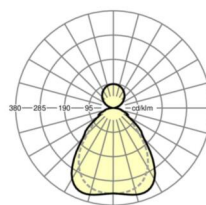

параметры

номер заказа	46302026175
код EAN	4020863378081
номер таможенного тарифа	94051190
Знак прохождения контроля	IP 20, класс защиты I, для рабочих мест за дисплеем 65°<3000, F, Indoor, CE
Степень ударопрочности IK	IK02
Температура окружения	ta 25°C
Особые свойства	Готовность к IoT «Ready for IoT»
Гарантийный срок	5 лет
Государственные программы поддержки	BEG - государственные субсидии для энергосберегающих зданий (действительна только для Германии)

электротехника

Балласт	Электронный драйвер DALI2 (1 штука)
Мощность системы	36W
сетевое напряжение	230V/50Hz
автоматический предохранитель (пусковой ток)	12 штук/B10, 20 штук/B16, 21 штук/C10, 33 штук/C16
класс энергосбережения/Источник света	C

Оптика

Оснастка	LED, цветопередача/оттенок света CRI ≥ 80 / 3000K
Допуск для координаты цветности (MacAdam)	3SDCM
Номинальный световой поток	4568lm
Срок службы LED	50000h L90/B10 (Tq 25°C)
светоотдача светильников	128lm/W
UGR поп./вдоль	16.3 / 15.8

DEEP-LINK

<https://www.regiolux.de/ru/article/46302026175>