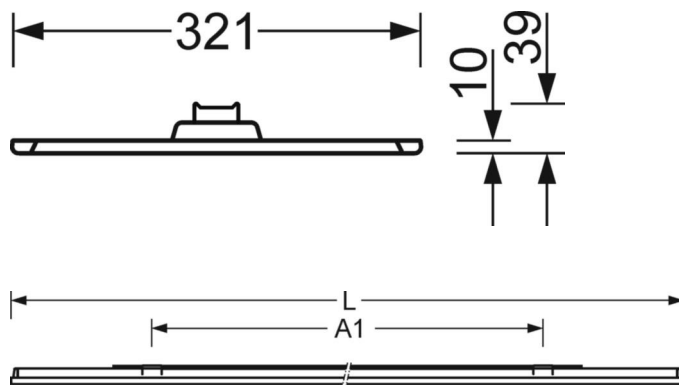

## DEEP-LINK

<https://www.regiolux.de/ru/article/46302026175>

Ссылка	LED 4600lm 830
ηLB	100 %
Φ ↓/↑	74 % / 26 %
UGR поп./вдоль дисплей	16.3 / 15.8
	65° < 3000cd/m <sup>2</sup>

**Механика**

цвет корпуса	серебристый/ белый алюминий RAL 9006
размеры (LxWxH/DxH)	1250mm x 321mm x 39mm
вес (нетто)	4.75kg
Cable entry KE (X/Y)	0mm/0mm
Вид монтажа	Потолочная одиночная установка

**размеры**

L	1250 mm	Длина
B	321 mm	Ширина
H	39 mm	Высота
A1	900 mm	Расстояние между точками крепежа при одиночной установке
X	0 mm	Расстояние от ввода проводов до середины светильника по оси X (вдо
Y	0 mm	Расстояние от ввода проводов до середины светильника по оси Y (поп